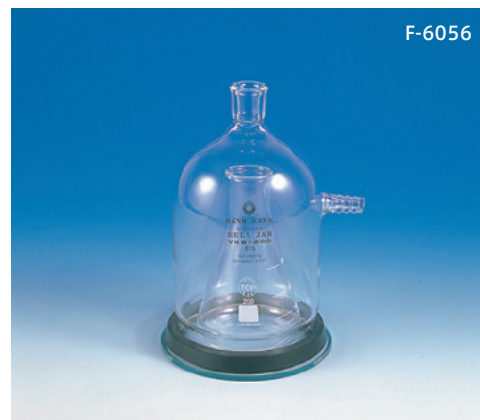

▶ ロート用濾紙 → 260頁参照ください。

F-6070 桐山式恒温型ロート

Funnels heat glass kiriyama type

- 桐山式ロートに熱濾過用恒温ジャケットが加わりました。
熱媒の循環で、常温では結晶化する溶液の濾過が可能です。

F-6070 コードNo.	製品番号	容量 ml	寸法	
-001	SB-21W	10	15/25	
-002	SU-40W	50	19/28	
-003	SU-60W	120	19/28	
-004	SC-95W	500	29/42	

F-6056 桐山式吸引鐘

Bell jars kiriyama type

製品番号の数字はその容量の三角フラスコを中に入れられることを示します。

F-6056 コードNo.	製品番号	寸法	
-001	VKB-50	12/25	
-002	VKB-100	15/25	
-003	VKB-200	15/25	
-004	VKU-100	19/28	
-005	VKU-200	19/28	
-006	VKU-500	19/28	
-007	VKC-500	29/42	
-008	VKC-3000	29/42	

※ VKC-3000は、ガラス板は別売です。

F-6056 コードNo.	製品番号	
-009	VKC-3000用ガラス板	
-010	VKC-3000用金網	

F-6071 桐山式新型吸引鐘

Belljars kiriyama type

- 新型桐山式吸引鐘はピーカー(2ℓ)、三角フラスコ(1ℓ)どちらかが納められる新サイズです。VKU(C)-1000は、ガラス板は別売です。

F-6071 コードNo.	製品番号	容量 ml	寸法	
-001	VKU-1000	1000	19/28	
-002	VKC-1000	1000	29/42	
-003	ガラス円板	—	—	