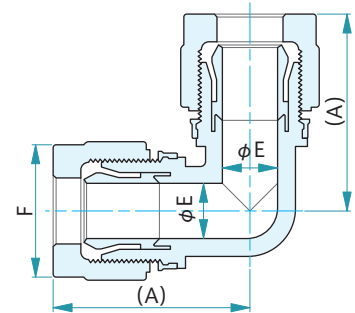

F-2632 ユニオン スーパー 300P 接式 ㊦

Union

PFA®

F-2632 コードNo.	型 式	適用チューブ	(A)	φE	F	W
ミリサイズ						
-001	P-U-6B	6×4	45	4	16	15
-002	P-U-8B	8×6	51	6	19	18
-003	P-U-10B	10×8	57	8	23	21
-004	P-U-12B	12×10	65	10	28	25
-005	P-U-19B	19×15.8	82	16	38	33.5
-006	P-U-25B	25×22	101	22	47.5	43
インチサイズ						
-007	P-U-W2B	1/4"×5/32"	45	4	16	15
-008	P-U-W3B	3/8"×1/4"	57	8	23	21
-009	P-U-W4B	1/2"×3/8"	65	10	28	25
-010	P-U-W6B	3/4"×5/8"	82	16	38	33.5
-011	P-U-W8B	1"×7/8"	101	22	47.5	43

F-2633 ユニオンエルボ スーパー 300P 接式 ㊦

Union elbow

PFA®

F-2633 コードNo.	型 式	適用チューブ	(A)	φE	F	W
ミリサイズ						
-001	P-UE-6B	6×4	30	4	16	10
-002	P-UE-8B	8×6	34.5	6	19	13
-003	P-UE-10B	10×8	39.5	8	23	15
-004	P-UE-12B	12×10	45.5	10	28	18
-005	P-UE-19B	19×15.8	57	16	38	27
-006	P-UE-25B	25×22	69.5	22	47.5	34
インチサイズ						
-007	P-UE-W2B	1/4"×5/32"	30	4	16	10
-008	P-UE-W3B	3/8"×1/4"	39.5	8	23	15
-009	P-UE-W4B	1/2"×3/8"	45.5	10	28	18
-010	P-UE-W6B	3/4"×5/8"	57	16	38	27
-011	P-UE-W8B	1"×7/8"	69.5	22	47.5	34

F-2634 ユニオンティ スーパー 300P 接式 ㊦

Union tee

PFA®

F-2634 コードNo.	型 式	適用チューブ	(A)	(B)	φE	F	W
ミリサイズ							
-001	P-UT-6B	6×4	60	30	4	16	10
-002	P-UT-8B	8×6	69	34.5	6	19	13
-003	P-UT-10B	10×8	79	39.5	8	23	15
-004	P-UT-12B	12×10	91	45.5	10	28	18
-005	P-UT-19B	19×15.8	114	57	16	38	27
-006	P-UT-25B	25×22	139	69.5	22	47.5	34
インチサイズ							
-007	P-UT-W2B	1/4"×5/32"	60	30	4	16	10
-008	P-UT-W3B	3/8"×1/4"	79	39.5	8	23	15
-009	P-UT-W4B	1/2"×3/8"	91	45.5	10	28	18
-010	P-UT-W6B	3/4"×5/8"	114	57	16	38	27
-011	P-UT-W8B	1"×7/8"	139	69.5	22	47.5	34