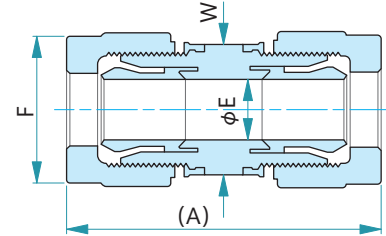

F-2632 ユニオン スーパー 300P 接式 ㊦

Union

PFA®

F-2632 コードNo.	型 式	適用チューブ	(A)	φE	F	W
ミリサイズ						
-001	P-U-6B	6×4	45	4	16	15
-002	P-U-8B	8×6	51	6	19	18
-003	P-U-10B	10×8	57	8	23	21
-004	P-U-12B	12×10	65	10	28	25
-005	P-U-19B	19×15.8	82	16	38	33.5
-006	P-U-25B	25×22	101	22	47.5	43
インチサイズ						
-007	P-U-W2B	1/4"×5/32"	45	4	16	15
-008	P-U-W3B	3/8"×1/4"	57	8	23	21
-009	P-U-W4B	1/2"×3/8"	65	10	28	25
-010	P-U-W6B	3/4"×5/8"	82	16	38	33.5
-011	P-U-W8B	1"×7/8"	101	22	47.5	43

F-2633 ユニオンエルボ スーパー 300P 接式 ㊦

Union elbow

PFA®

F-2633 コードNo.	型 式	適用チューブ	(A)	φE	F	W
ミリサイズ						
-001	P-UE-6B	6×4	30	4	16	10
-002	P-UE-8B	8×6	34.5	6	19	13
-003	P-UE-10B	10×8	39.5	8	23	15
-004	P-UE-12B	12×10	45.5	10	28	18
-005	P-UE-19B	19×15.8	57	16	38	27
-006	P-UE-25B	25×22	69.5	22	47.5	34
インチサイズ						
-007	P-UE-W2B	1/4"×5/32"	30	4	16	10
-008	P-UE-W3B	3/8"×1/4"	39.5	8	23	15
-009	P-UE-W4B	1/2"×3/8"	45.5	10	28	18
-010	P-UE-W6B	3/4"×5/8"	57	16	38	27
-011	P-UE-W8B	1"×7/8"	69.5	22	47.5	34

F-2634 ユニオンティ スーパー 300P 接式 ㊦

Union tee

PFA®

F-2634 コードNo.	型 式	適用チューブ	(A)	(B)	φE	F	W
ミリサイズ							
-001	P-UT-6B	6×4	60	30	4	16	10
-002	P-UT-8B	8×6	69	34.5	6	19	13
-003	P-UT-10B	10×8	79	39.5	8	23	15
-004	P-UT-12B	12×10	91	45.5	10	28	18
-005	P-UT-19B	19×15.8	114	57	16	38	27
-006	P-UT-25B	25×22	139	69.5	22	47.5	34
インチサイズ							
-007	P-UT-W2B	1/4"×5/32"	60	30	4	16	10
-008	P-UT-W3B	3/8"×1/4"	79	39.5	8	23	15
-009	P-UT-W4B	1/2"×3/8"	91	45.5	10	28	18
-010	P-UT-W6B	3/4"×5/8"	114	57	16	38	27
-011	P-UT-W8B	1"×7/8"	139	69.5	22	47.5	34