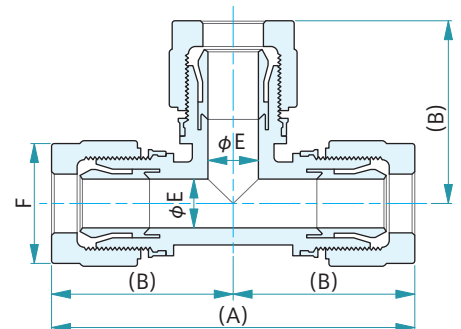

F-2632 ユニオン スーパー 300P 接式 ㊦

Union

PFA®

F-2632 コードNo.	型 式	適用チューブ	(A)	φE	F	W
ミリサイズ						
-001	P-U-6B	6×4	45	4	16	15
-002	P-U-8B	8×6	51	6	19	18
-003	P-U-10B	10×8	57	8	23	21
-004	P-U-12B	12×10	65	10	28	25
-005	P-U-19B	19×15.8	82	16	38	33.5
-006	P-U-25B	25×22	101	22	47.5	43
インチサイズ						
-007	P-U-W2B	1/4"×5/32"	45	4	16	15
-008	P-U-W3B	3/8"×1/4"	57	8	23	21
-009	P-U-W4B	1/2"×3/8"	65	10	28	25
-010	P-U-W6B	3/4"×5/8"	82	16	38	33.5
-011	P-U-W8B	1"×7/8"	101	22	47.5	43

F-2633 ユニオンエルボ スーパー 300P 接式 ㊦

Union elbow

PFA®

F-2633 コードNo.	型 式	適用チューブ	(A)	φE	F	W
ミリサイズ						
-001	P-UE-6B	6×4	30	4	16	10
-002	P-UE-8B	8×6	34.5	6	19	13
-003	P-UE-10B	10×8	39.5	8	23	15
-004	P-UE-12B	12×10	45.5	10	28	18
-005	P-UE-19B	19×15.8	57	16	38	27
-006	P-UE-25B	25×22	69.5	22	47.5	34
インチサイズ						
-007	P-UE-W2B	1/4"×5/32"	30	4	16	10
-008	P-UE-W3B	3/8"×1/4"	39.5	8	23	15
-009	P-UE-W4B	1/2"×3/8"	45.5	10	28	18
-010	P-UE-W6B	3/4"×5/8"	57	16	38	27
-011	P-UE-W8B	1"×7/8"	69.5	22	47.5	34

F-2634 ユニオンティ スーパー 300P 接式 ㊦

Union tee

PFA®

F-2634 コードNo.	型 式	適用チューブ	(A)	(B)	φE	F	W
ミリサイズ							
-001	P-UT-6B	6×4	60	30	4	16	10
-002	P-UT-8B	8×6	69	34.5	6	19	13
-003	P-UT-10B	10×8	79	39.5	8	23	15
-004	P-UT-12B	12×10	91	45.5	10	28	18
-005	P-UT-19B	19×15.8	114	57	16	38	27
-006	P-UT-25B	25×22	139	69.5	22	47.5	34
インチサイズ							
-007	P-UT-W2B	1/4"×5/32"	60	30	4	16	10
-008	P-UT-W3B	3/8"×1/4"	79	39.5	8	23	15
-009	P-UT-W4B	1/2"×3/8"	91	45.5	10	28	18
-010	P-UT-W6B	3/4"×5/8"	114	57	16	38	27
-011	P-UT-W8B	1"×7/8"	139	69.5	22	47.5	34